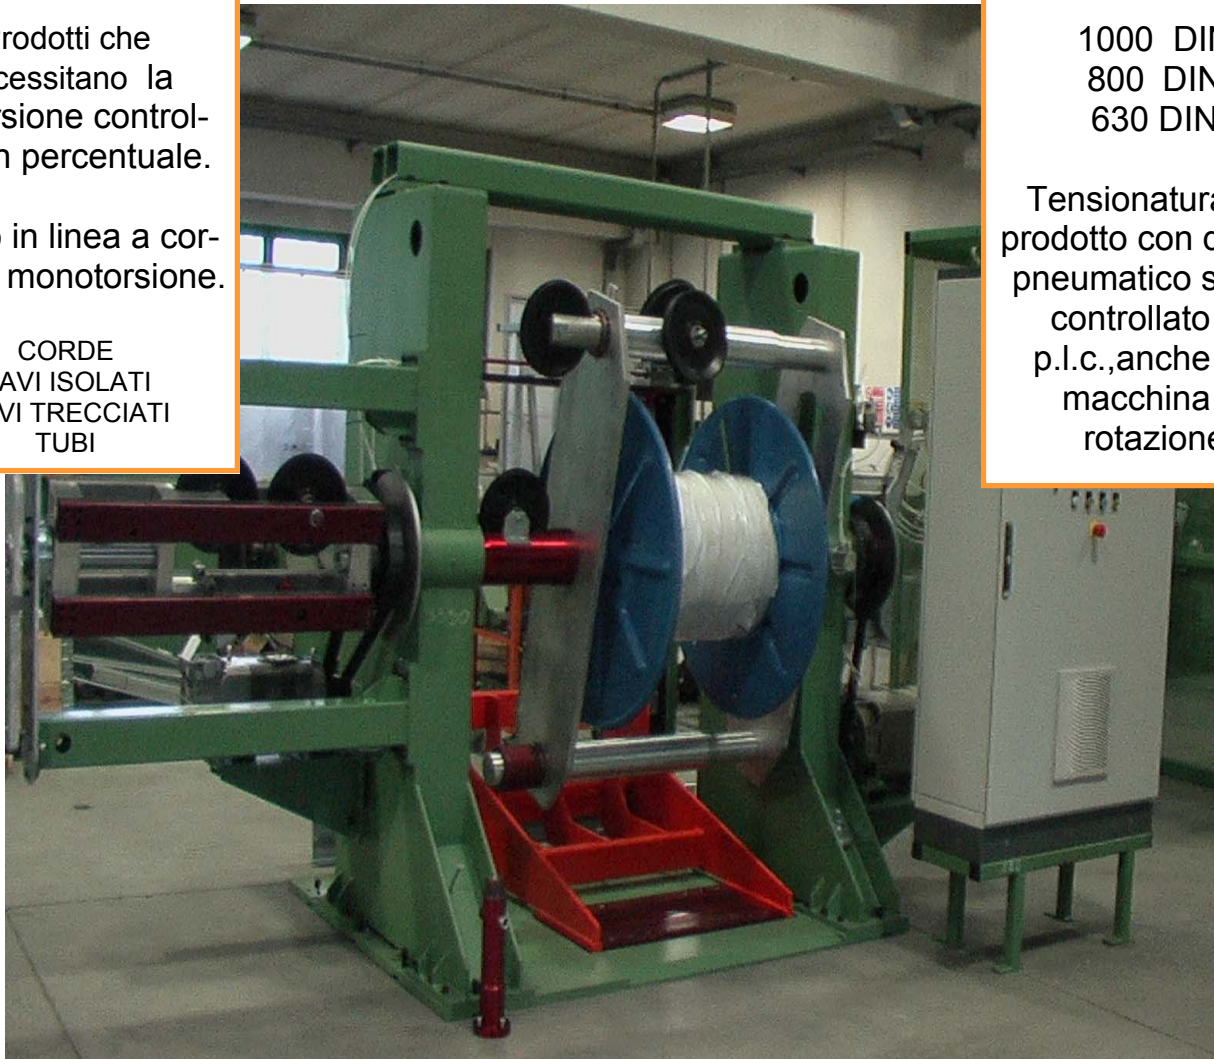

SVOLGITORE ORIZZONTALE "SV 1000 BK-TW"

PRODOTTI

Prodotti che necessitano la detorsione controllata in percentuale.

Usato in linea a cordatrici monotorzione.

CORDE
CAVI ISOLATI
CAVI TRECCIATI
TUBI

BOBINE

1000 DIN
800 DIN
630 DIN

Tensionatura sul prodotto con dancer pneumatico servocontrollato da p.l.c., anche con macchina in rotazione

- VELOCITA' DI ROTAZIONE: MAX. 450 twist/min.
- FRENATURA: da 2 a 10 Kg.
- SERVODIAMETRO CON REGOLAZIONE TIRO MOTORIZZATO

In casi dove il layout della linea ha deviazioni di 90°, il passaggio della detorsione, generata dalla rotazione sincrona con la macchina cordatrice, è garantita da una puleggia a molteplici gradi di libertà (brevettata) "FREE PULLEY" montata all'uscita, sulla struttura di protezione.