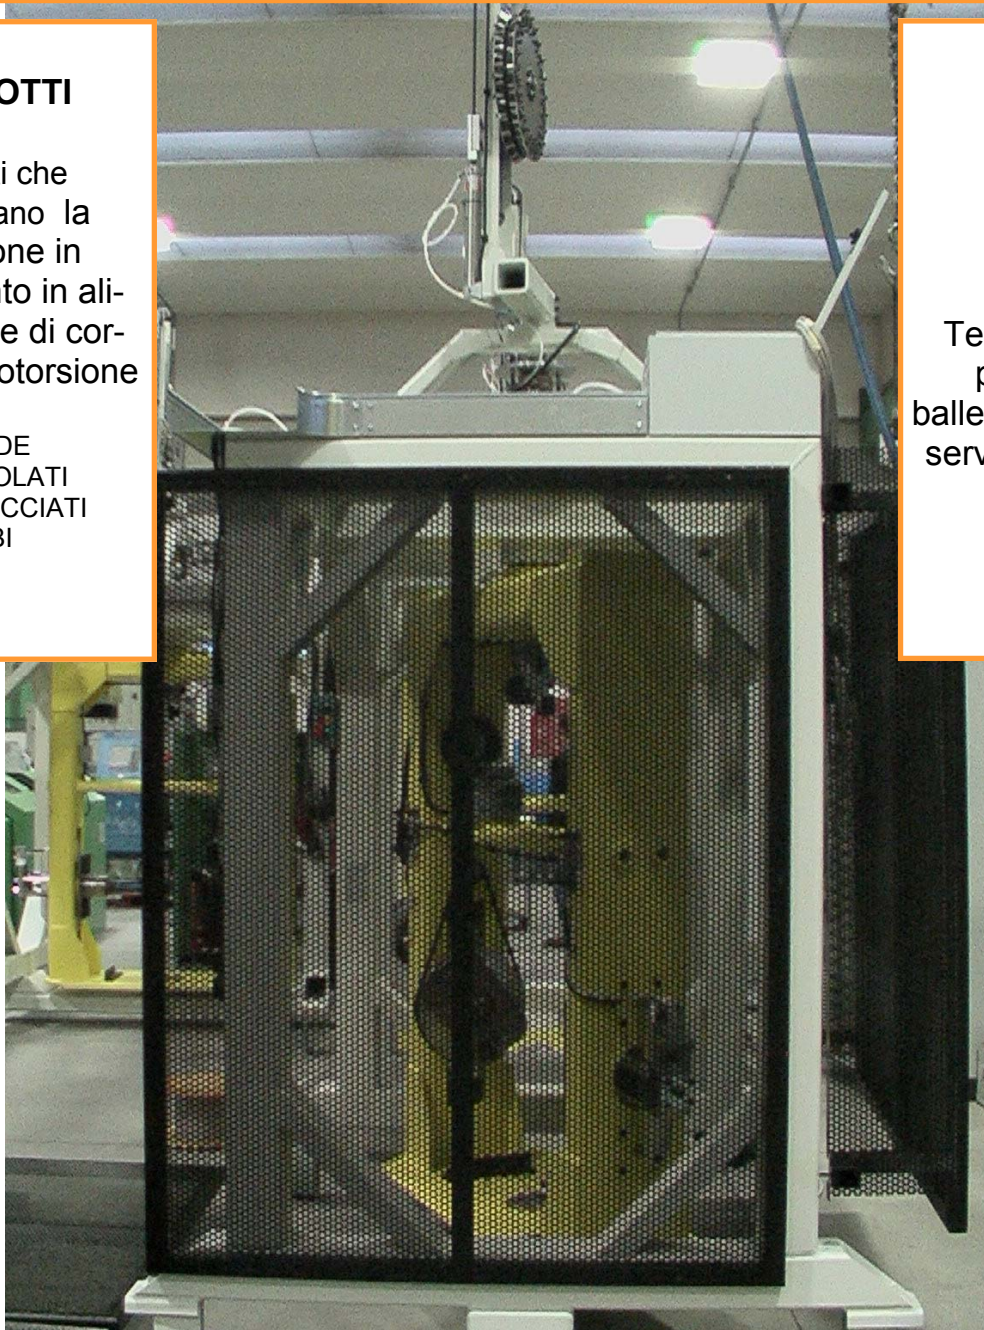

rif. 4.1000.2

SVOLGITORE VERTICALE "SV 1000 Motorizzato BTW"

PRODOTTI

Prodotti che necessitano la detorsione in Svolgimento in alimentazione di cordatrici monotorzione

CORDE
CAVI ISOLATI
CAVI TRECCIATI
TUBI

BOBINE

1000 DIN
800 DIN

Tensionatura sul prodotto con ballerino pneumatico servocontrollato da p.l.c.

- VELOCITA' DI ROTAZIONE: MAX. 200 m/min.
- FRENATURA: da 3 a 20 Kg.
- SERVODIAMETRO CON REGOLAZIONE TIRO MOTORIZZATO

Il passaggio della detorsione, generata dalla rotazione della forza verticale porta bobina, è garantita da una puleggia a molteplici gradi di libertà (brevettata), montata in cima alla struttura e orientata verso il punto di riunione del prodotto da riunire.