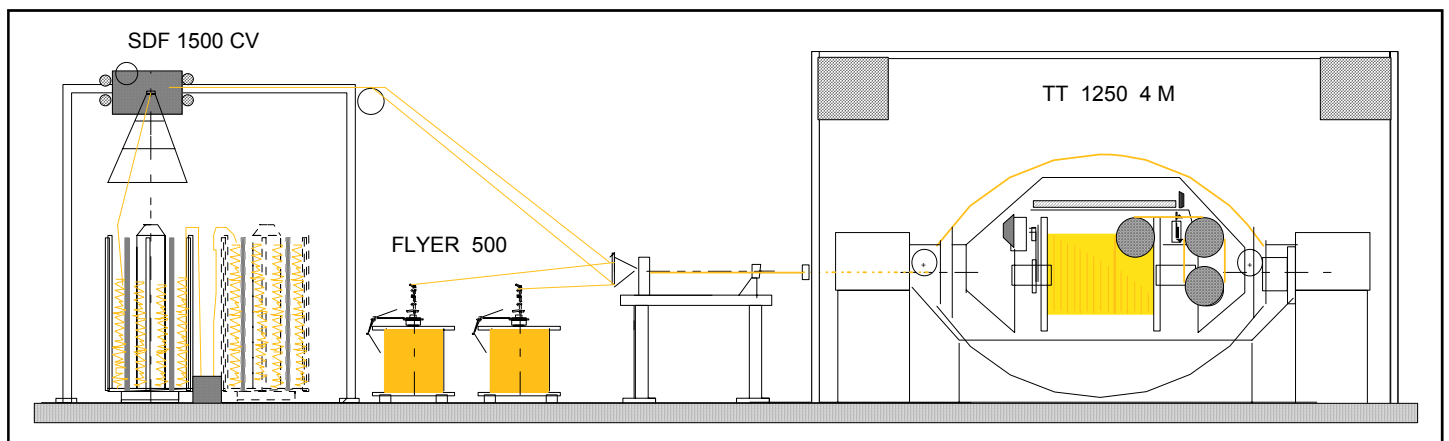

ref. 3.0300.1

CABESTANO DI FRENATURA "CF 300"

PRODOTTI

MONOFILO

min. 1.0 mm

max. 5.0 mm

BOBINE

160 DIN

250 DIN

400 DIN

- VELOCITA' MAX. 300 m/min.
- TENSIONE 1-20 daN (1-20 Kg.)
- LETTURA DEL TIRO REMOTATA SU PANNELLO DI COMANDO DOVE SI PUO' VARIARE IL TIRO TRAMITE POTENZIOMETRO