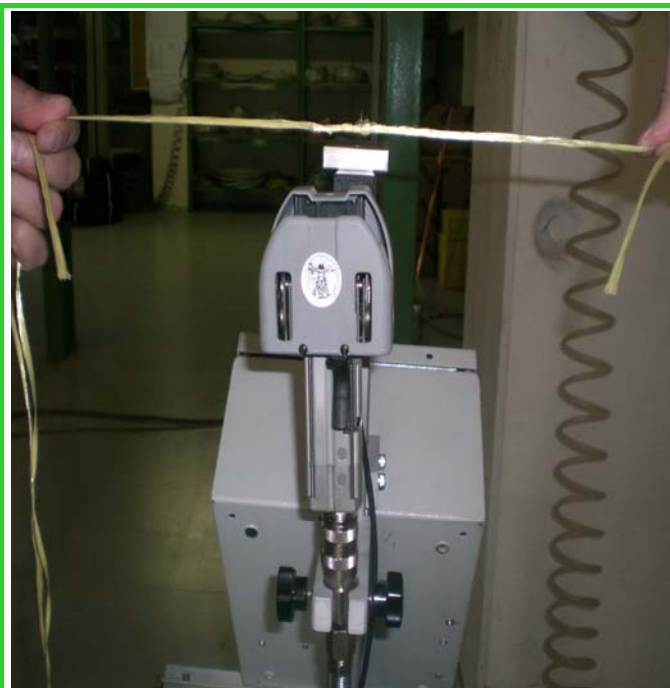

ПРЕСС ДЛЯ СКЛЕЙКИ АРАМИДНЫХ ВОЛОКОН

ГАММА СКЛЕИВАЕМЫХ ПРОДУКТОВ

Склеивание пряжи из арамидных волокон, таких как кевлар или пряжи из стекловолокна. Гамма склеиваемых видов пряжи, классифицированных по Dtex., широка и начинается от 3.000 Dtex. до 10.000 Dtex. Возможные другие значения соглашения

ХАРАКТЕРИСТИКИ

Соединение выполнено в один прием.
Располагая предварительно склеиваемый материал в перекрестном положении, пистолет выполняет соединение в двух точках, разупорядочивая волокна и достигая соединения, имеющего сопротивление