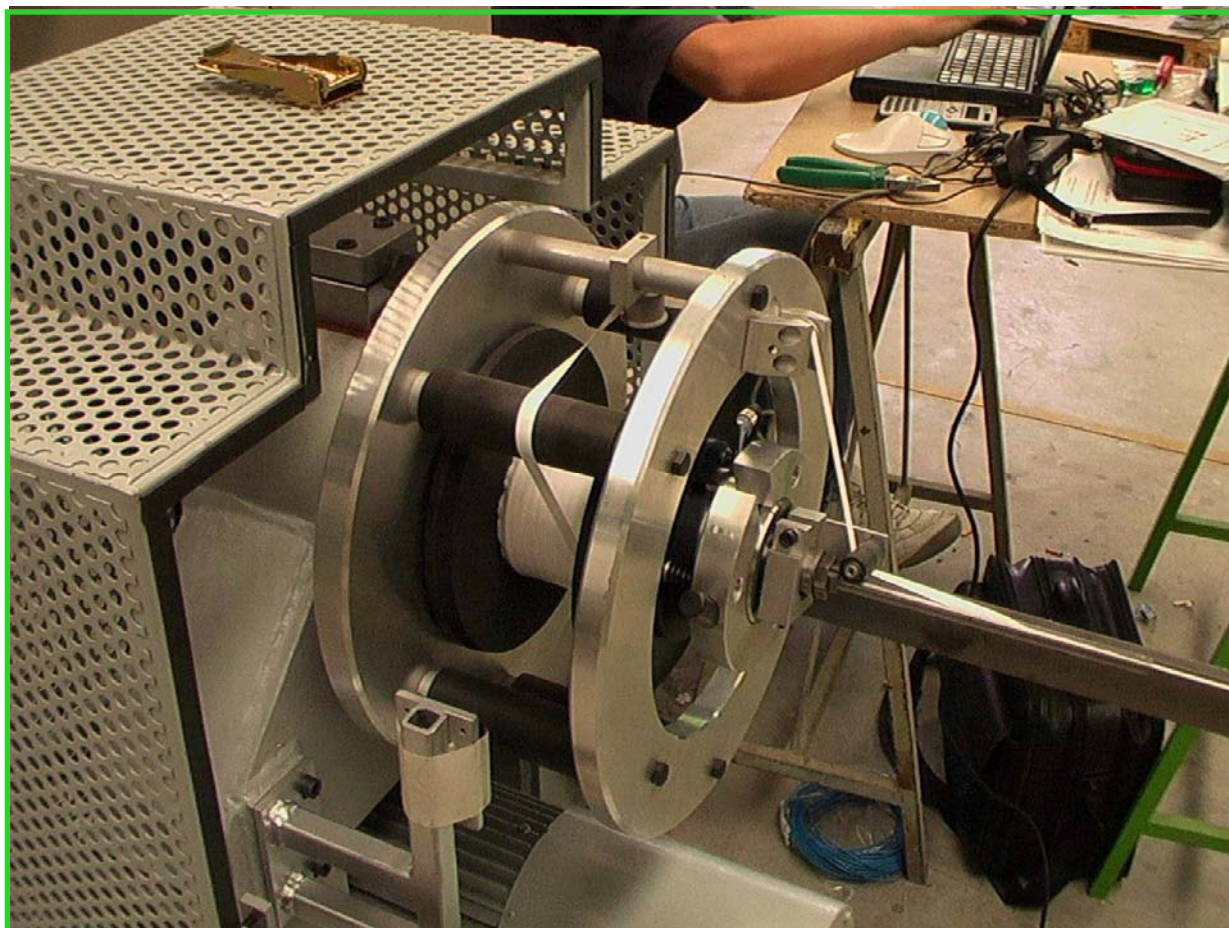

rif. 3.0200.2

КОНЦЕНТРИЧЕСКИЙ ОБМОТЧИК “NC 240/3000”

ГАММА ПРОДУКТОВ

Обмотка
концентрических жил
тефлоновой лентой
(P.T.F.E.)

Обвязка и обмотка
одной или более
каптоновой лентой в
противоположных
направлениях.

Также
приспособлена для
других типов лент.

СКОРОСТЬ ВРАЩЕНИЯ:

Макс. 3000 об./мин.

(на бобине диам.185)

Для бобин большего размера, до 240
мм, скорость снижается пропорционально.

НАТЯЖЕНИЕ НА ПРОДУКТЕ:

От 0.0 до 1000 г с регулировкой

ФИКСАЦИЯ РУЛОНА:

Фланец с механическим штыковым
соединением с быстрой разгрузкой.

СИГНАЛИЗАЦИЯ

С фотодатчиком окончания и разрыва
рулона ленты, со акустическим колесиком

РАЗМЕРЫ

Макс. диам.240 мм
Высота 120 мм
Отверстие 76 мм

АВТОНОМНОСТЬ

5 бобин по оси линии,
1 бобина в рабочем
положении