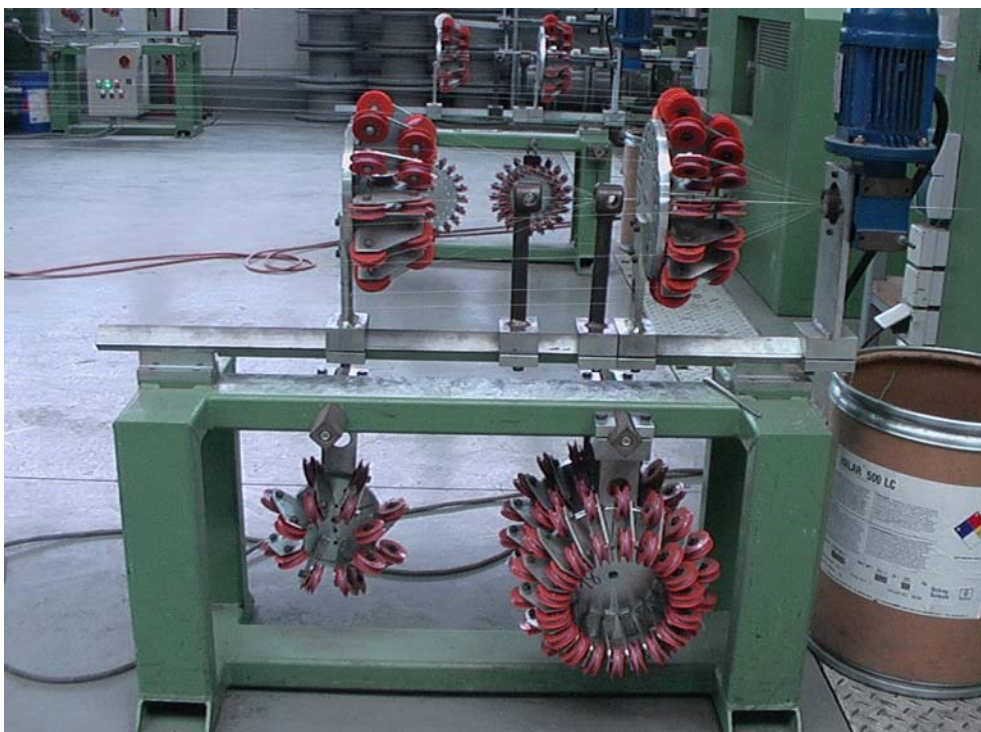

rif. 3.0028.1

УЗЕЛ ОПРЕССОВКИ ДЛЯ ЖИЛ

Для жил из меди и луженой меди

Узел состоит из керамических или карбид-вольфрамовых втулок в сочетаниях, требующихся для формований с регулярным и нерегулярным количеством проволок. Опрессовочная фильера установлена на моторедукторе, управляемом с

Для жил из никеля и специальных сталей

Узел состоит из распределительных розеток с керамическими роликами с углублениями, в сочетаниях, требуемых для формований с регулярным и нерегулярным количеством проволок. Опрессовочная фильера установлена на моторедукторе,