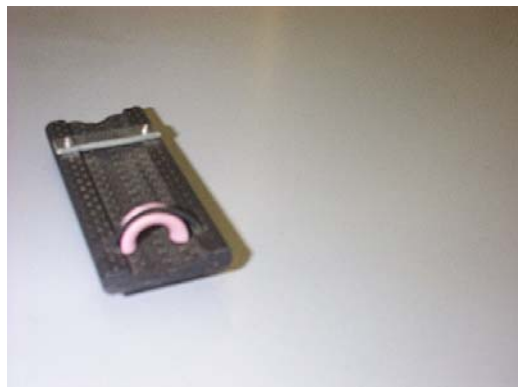

ref. 3.0000.5

COMPONENTI PER CORDATRICI MONO E DOPPIE TORSIONI

TX 3027
per archetto 630 / 800

BX 284
per archetto 630

080131
per archetto 630

TX 3036 per archetto
1000 / 1250

ISO K 10 per archetto
1000 / 1250