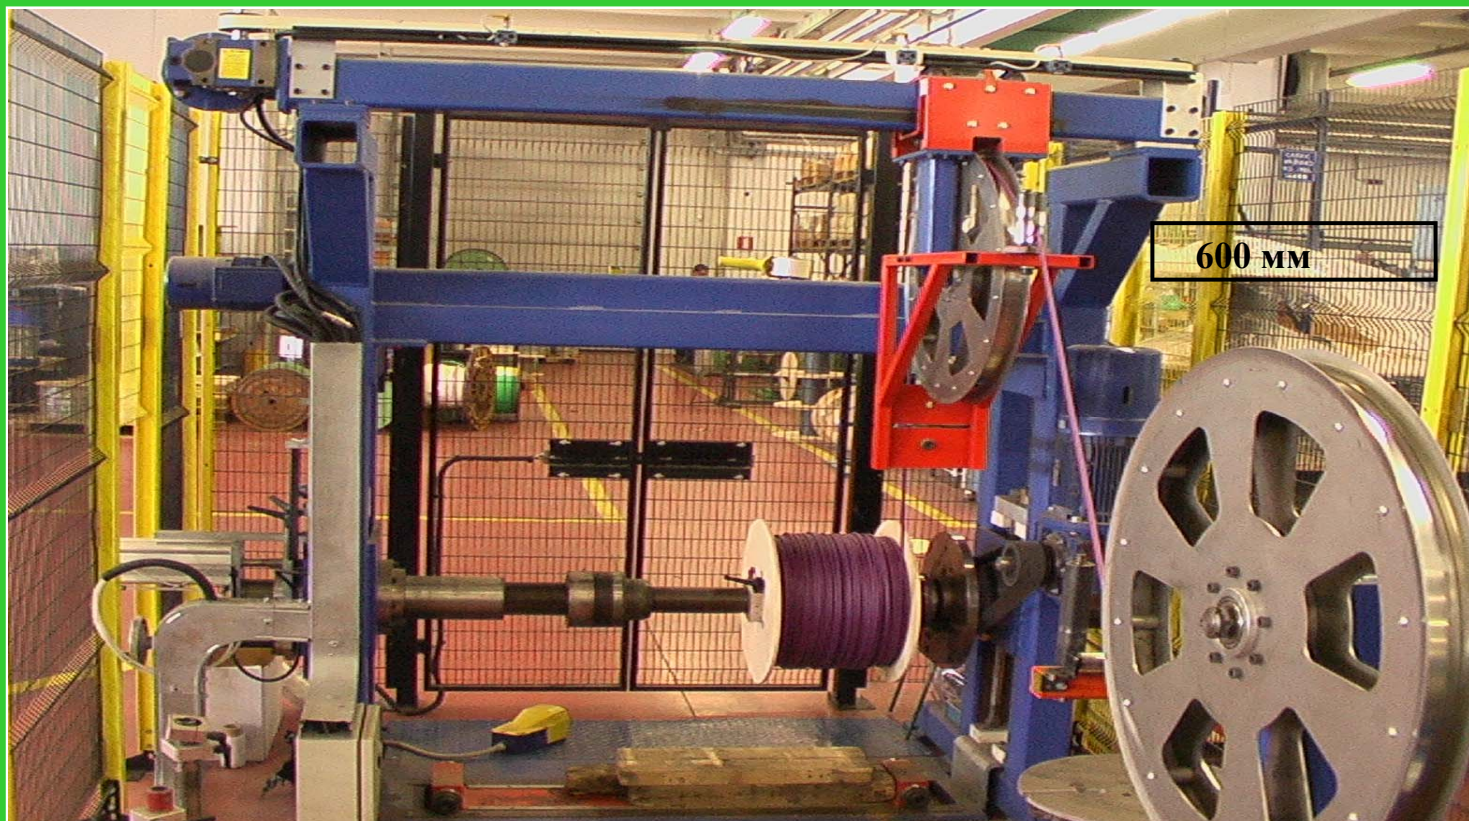

## РОЛИКИ В СБОРЕ, ПЕРСОНАЛИЗИРОВАННЫЕ из нержавеющей стали

600 мм

ФЛАНЦЫ ИЗ НЕРЖАВЕЮЩЕЙ СТАЛИ

300 мм – вес 1765 г.

ФЛАНЕЦ ИЗ ПРОТИВОУДАРНОГО ПОЛИСТИРОЛА

300 мм – вес 980 г.