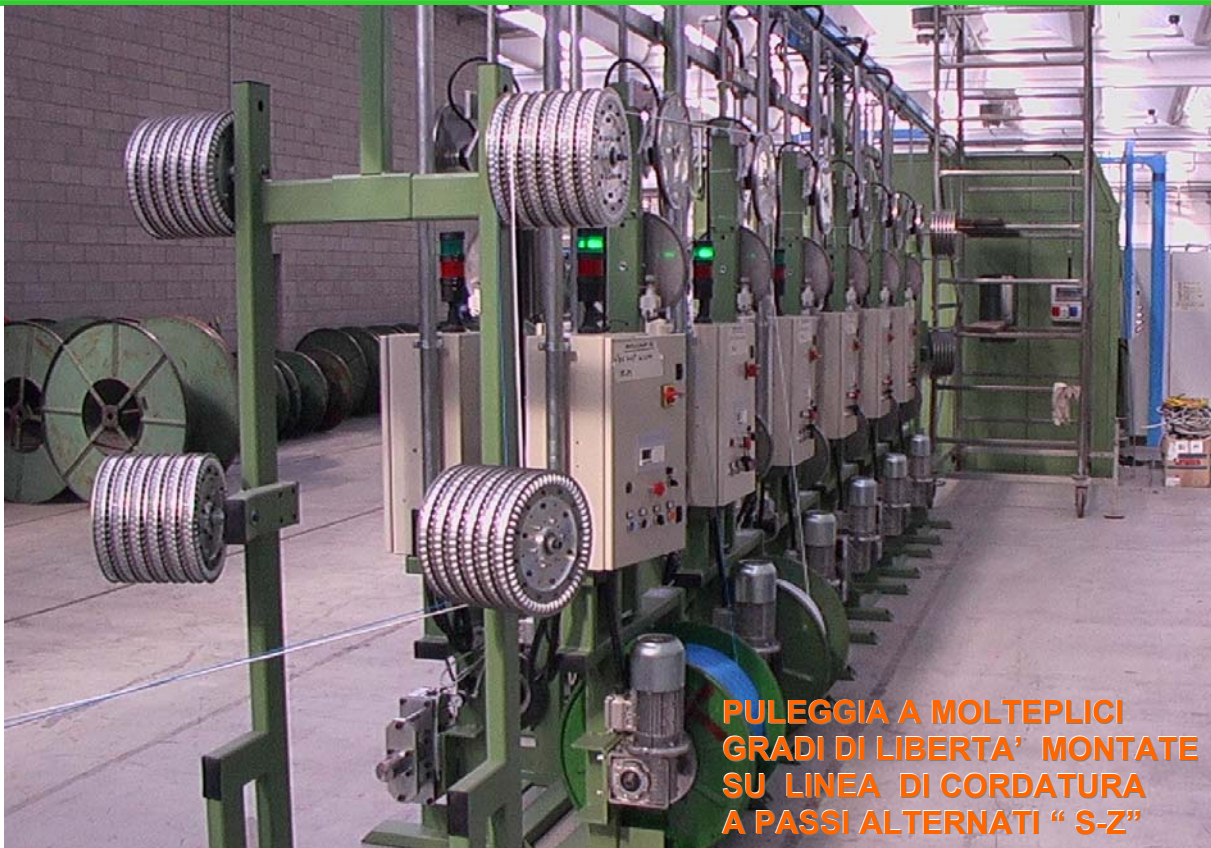

**MACCHINE SPECIALI SRL**

Via Remo Brambilla n. 2  
20863 Concorezzo (MB)  
Milano - Italy  
Tel. ++ 39 039 6040490  
Fax ++ 39 039 6049961  
E-mail: [macchinepeciali@macchinepeciali.it](mailto:macchinepeciali@macchinepeciali.it)  
Internet: <http://www.macchinepeciali.it>

## **CARRUCOLE A MOLTEPLICI GRADI DI LIBERTA'** **Brevetto n° 0001372270**

**PULEGGIA A MOLTEPLICI  
GRADI DI LIBERTA' MONTATE  
SU LINEA DI CORDATURA  
A PASSI ALTERNATI "S-Z"**

**PULEGGIA MONTATA SU SVOLGITORI A  
DETORSIONE VERTICALI**